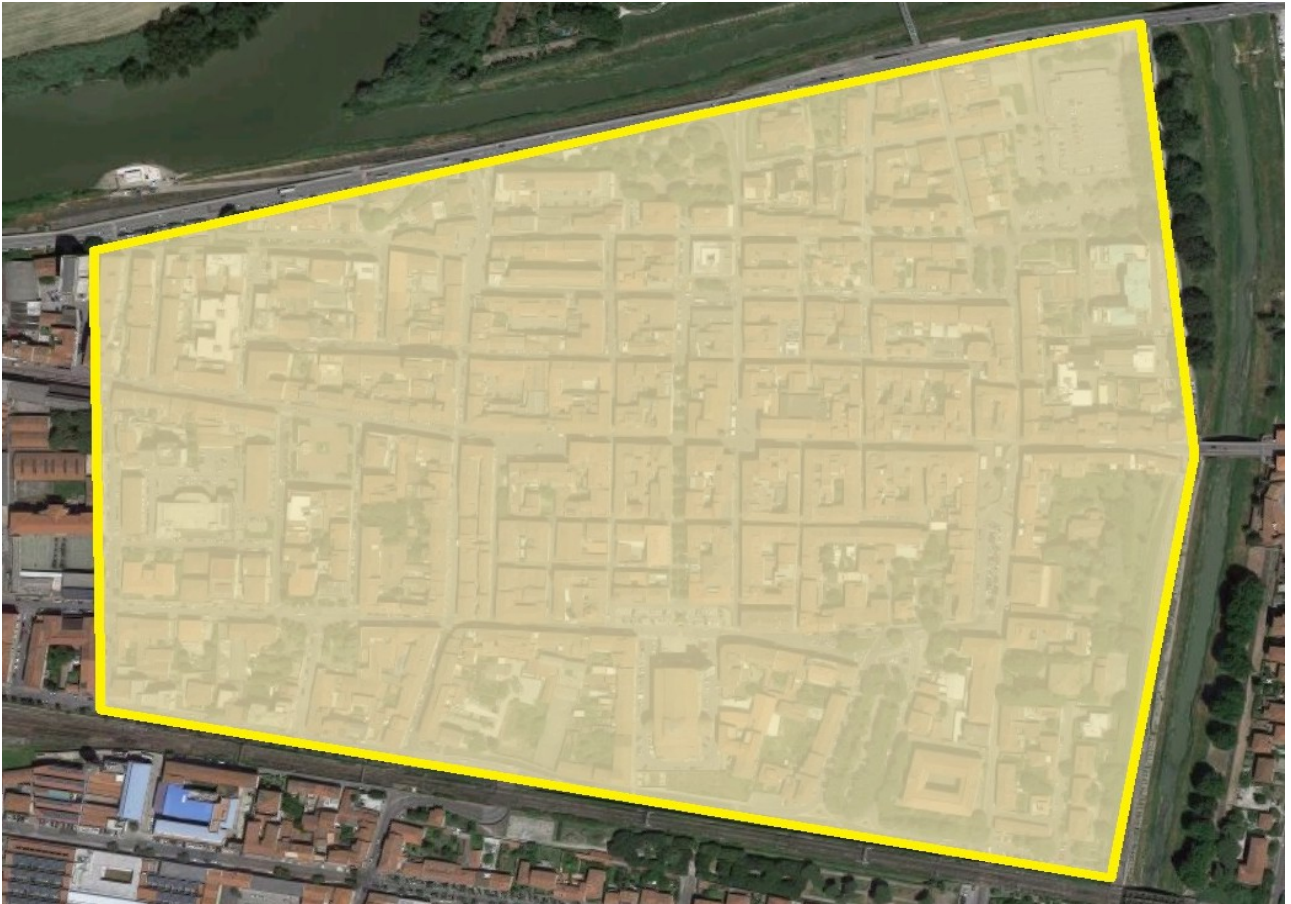

**Allegato C**  
**Attivazione di zona sperimentale con velocità limitata a 30 km/h fino al 6.1.2021**

**Attivazione di zona sperimentale pedonale tra via Corta, via Rossini fino ad intersezione con via Montanara (21:00 – 01:00) fino al 30.09.2020**